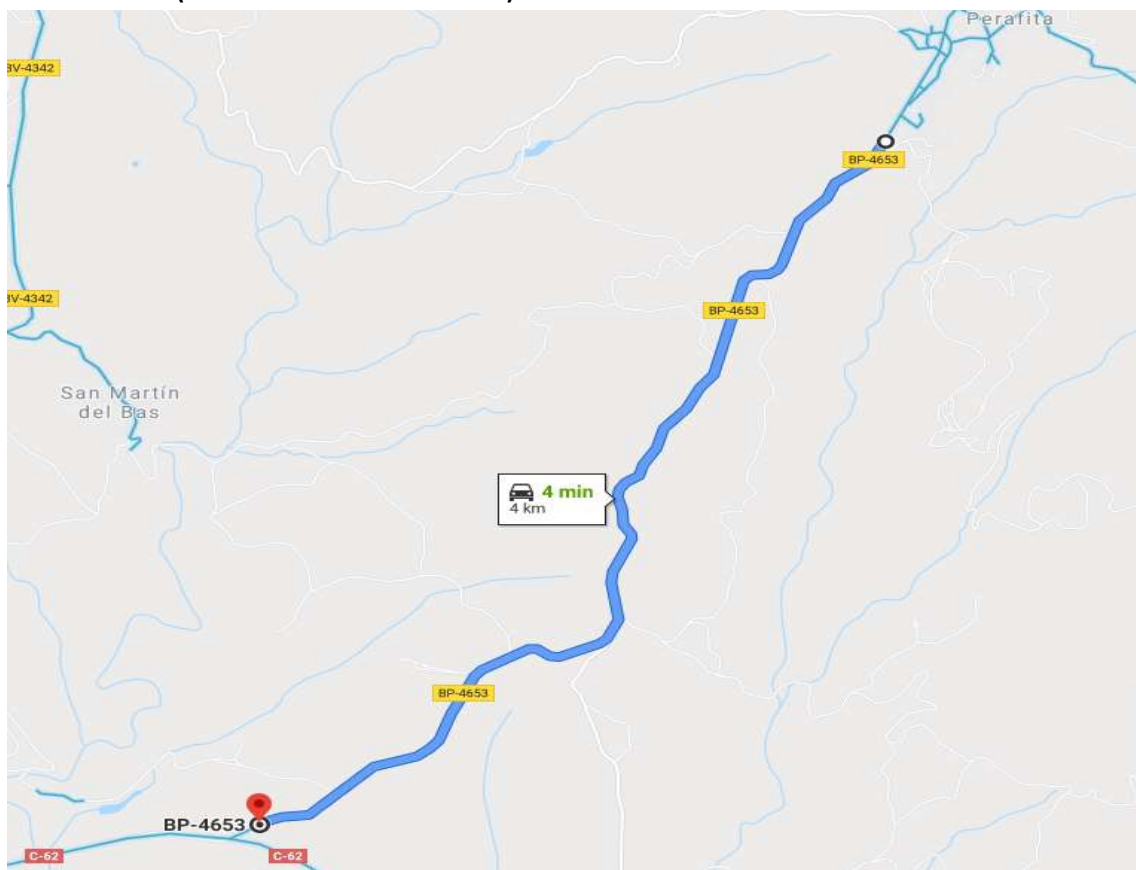

1 Rally Perafita (Memorial Santi Tort)

DISTANCIA		DIRECCIÓ	INFORMACIÓ
TOTAL	PARCIAL		
0.000	0.000	  	INICI TRAM DE CALIBRATGE
3.943	3.943	   	FI TRAM DE CALIBRATGE

INICI DE TRAM (MARCAT AMB FLUORESCENT)

FINAL DE TRAM SENYAL D'ENTRADA DEL POBLE

Tram de calibratge mesurat amb dues sondes, rodes traseres amb sistema blunik