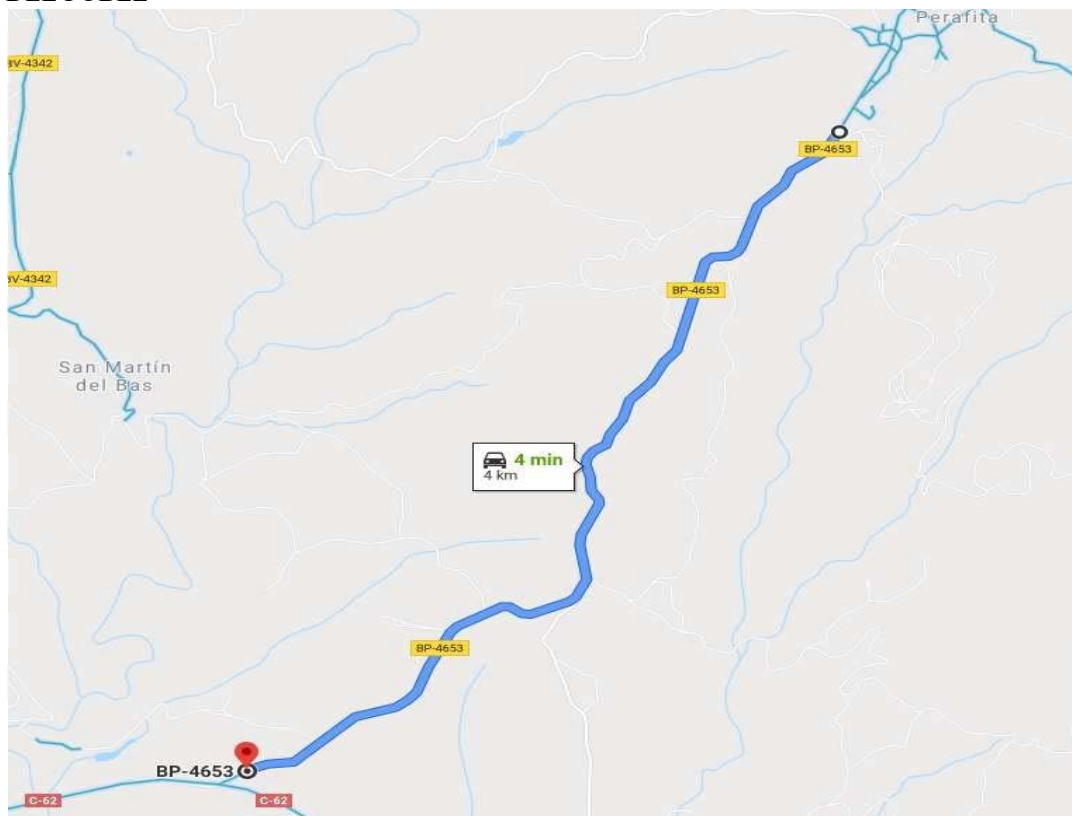

2 Rally Perafita (Memorial Santi Tort)

DISTANÇIA		DIRECCIÓ	INFORMACIÓ
TOTAL	PARCIAL		
0.000	0.000	  	INICI TRAM DE CALIBRATGE
3.943	3.943	  	FI TRAM DE CALIBRATGE

INICI DE TRAM (MARCAT AMB FLUORESCENT)
DEL POBLE

FINAL DE TRAM SENYAL D'ENTRADA
DEL POBLE

Tram de calibratge mesurat amb dues sondes, rodes traseres amb sistema blunik.